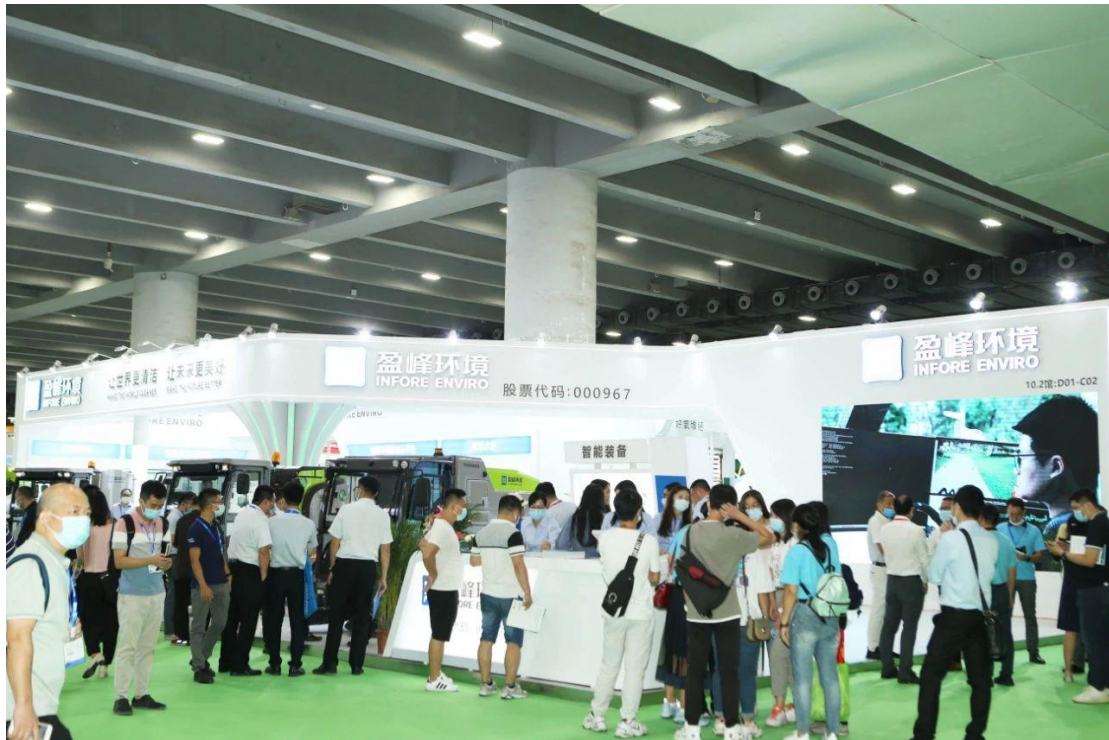

Messe Muenchen Shanghai Co., Ltd.
11F, Tower 1, LJZ Financial Holdings Plaza,
1788-1800 Century Avenue, Pudong New Area,
Shanghai, 200122
Tel.: +86-21-2020 5500
Fax: +86-21-2020 5688
Email: info@mm-sh.com
Website: www.mm-sh.com

慕尼黑展览（上海）有限公司
上海市浦东新区世纪大道1788-1800号
陆家嘴金控广场T1塔楼11层，200122
电话：+86-21-2020 5500
传真：+86-21-2020 5688
邮箱：info@mm-sh.com
网址：www.mm-sh.com

Messe München